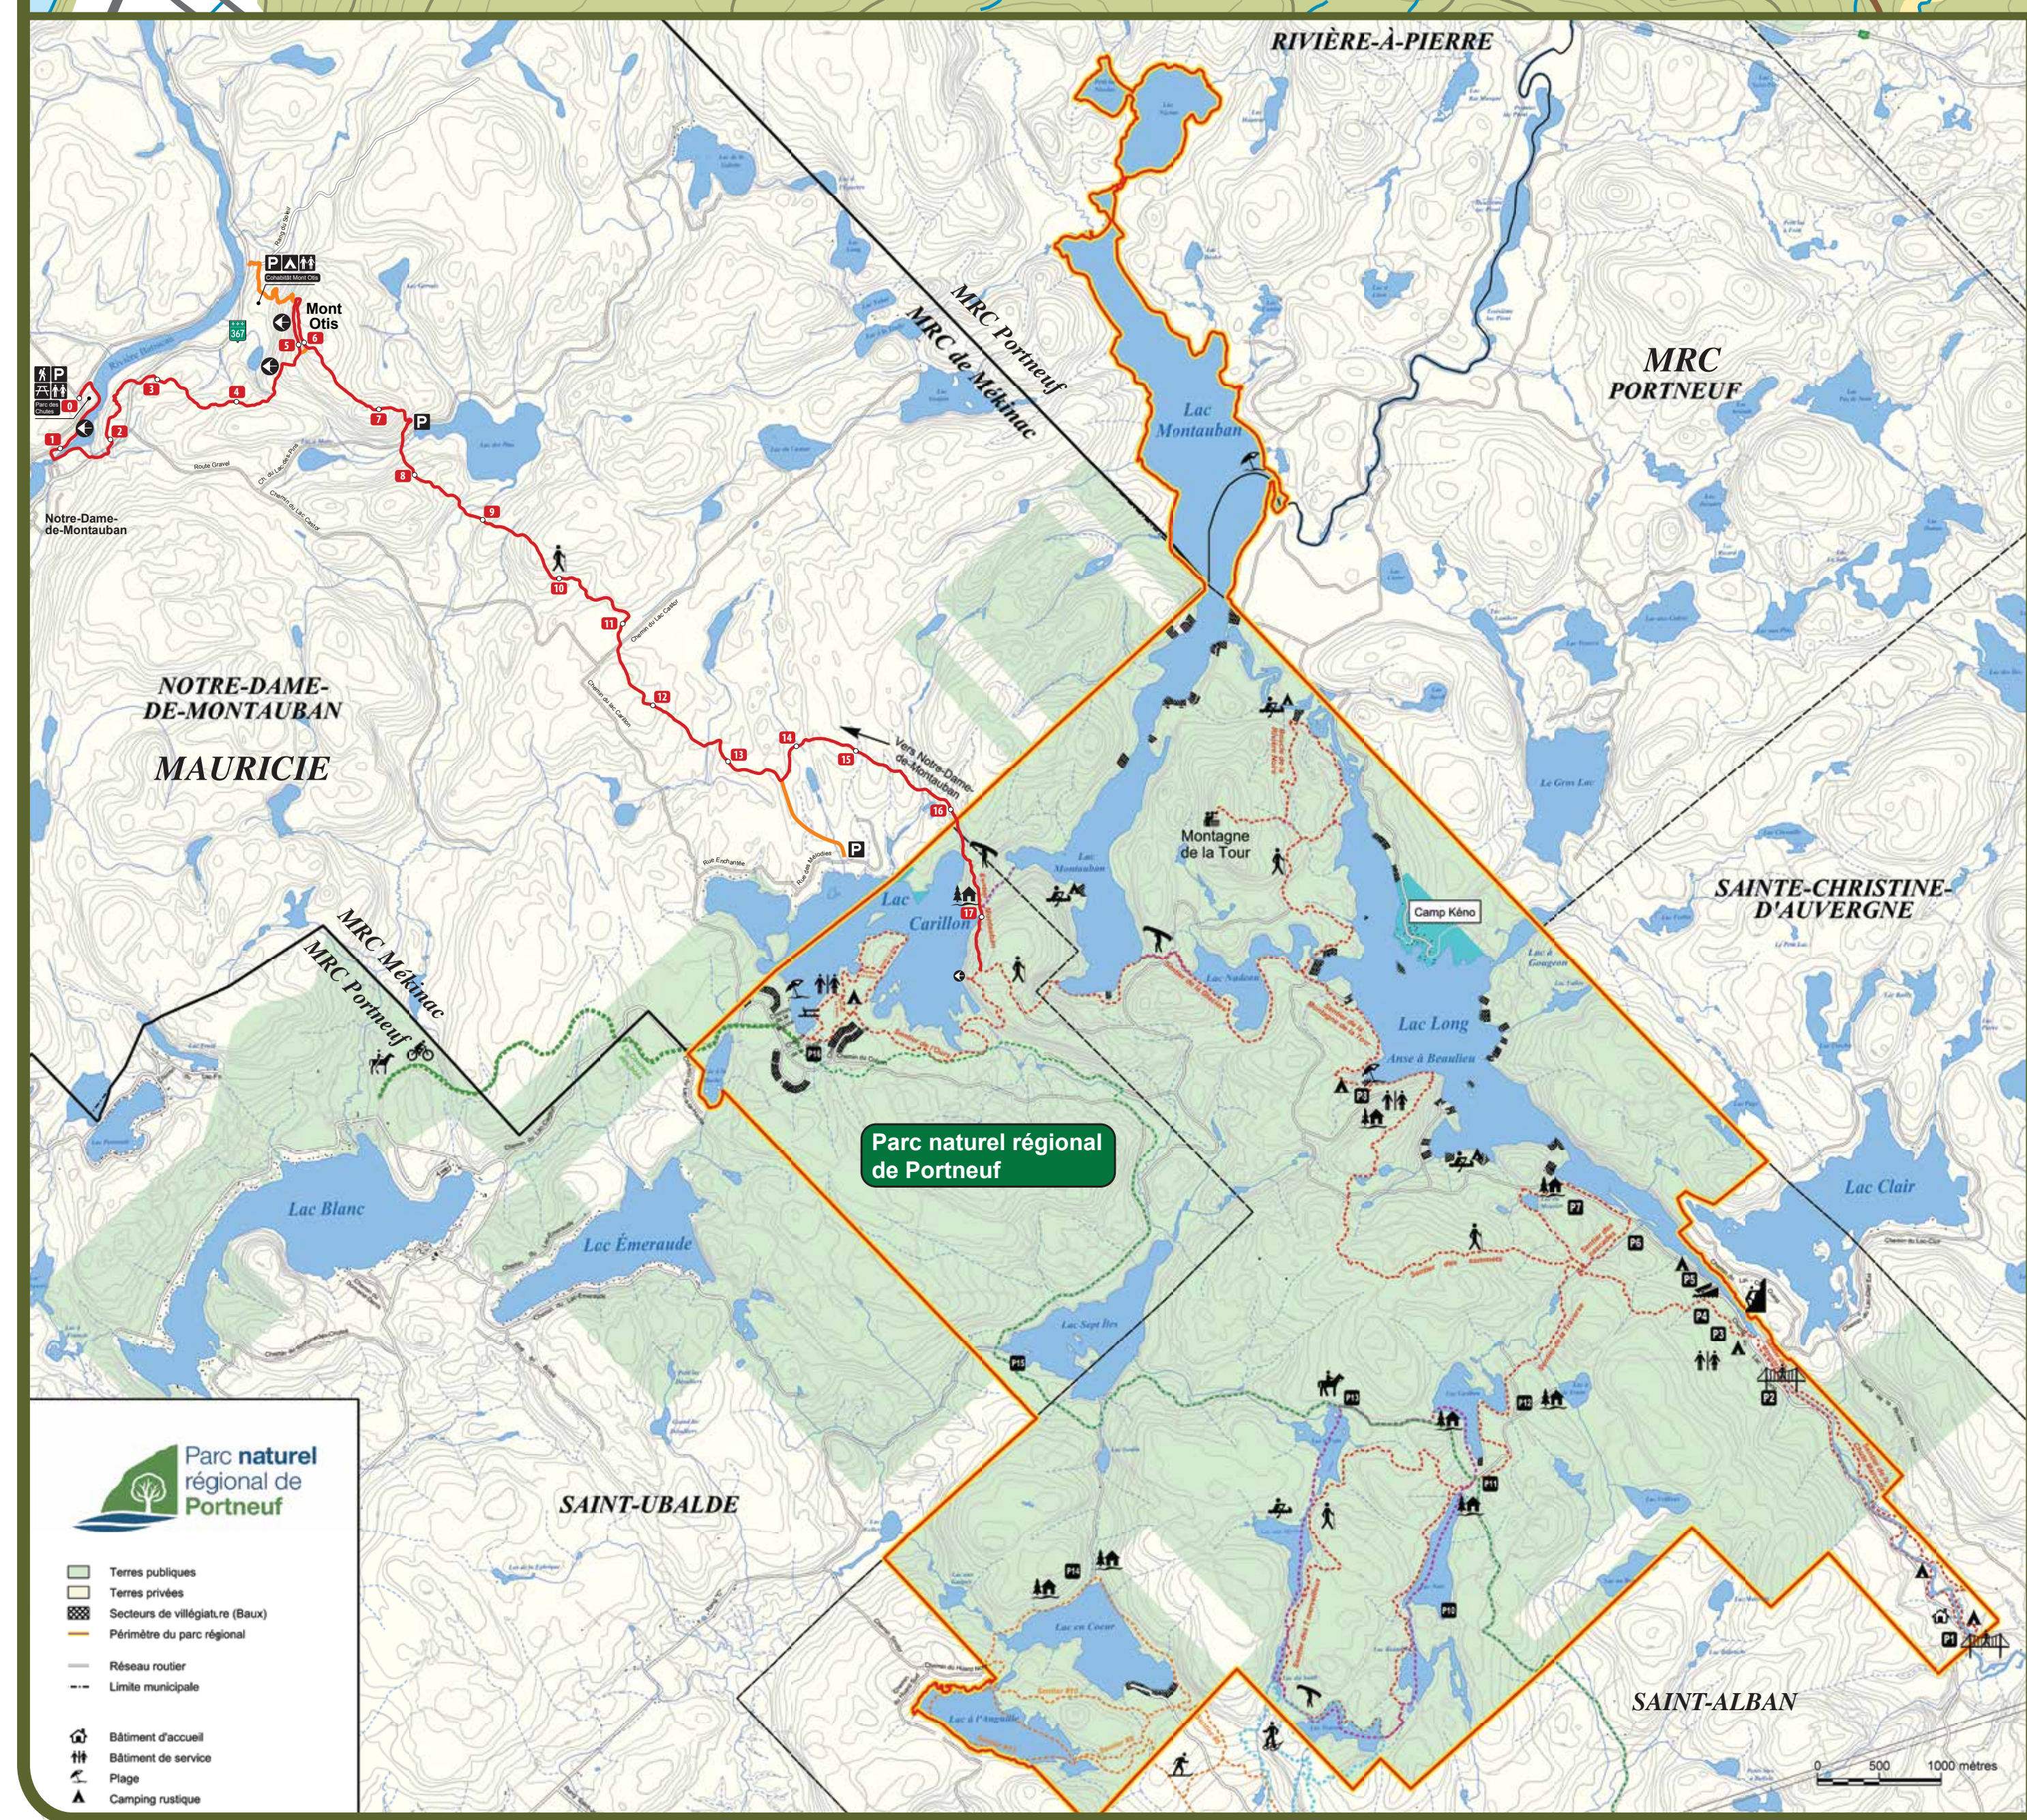

SENTIER MONTAUBAN

SECTION DU SENTIER NATIONAL

-  Point de vue
-  Aire de pique-nique
-  Stationnement
-  Camping rustique
-  Toilette
-  Point de départ
-  Refuge
-  Sentier principal
-  Sentier de connexion
-  Route pavée
-  Route non pavée
-  Chemin forestier
-  Repère kilométrique
-  Milieu humide

CARTES NUMÉRIQUES

SENTIER MONTAUBAN
 • sentiernationalmauricie.ca/montauban
 • notredamedemontauban.com

PARC NATUREL RÉGIONAL DE PORTNEUF
 • parcportneuf.com/randonnees-pedestres

INFORMATIONS

• solidaritemontauban@globetrotter.net
 418 336-2247

• exitnature.com | 418 336-3259

• randoquebec.ca

Parc naturel régional de Portneuf

-  Terres publiques
-  Terres privées
-  Secteurs de villégiature (Baux)
-  Périère du parc régional
-  Réseau routier
-  Limite municipale
-  Bâtiment d'accueil
-  Bâtiment de service
-  Pique
-  Camping rustique