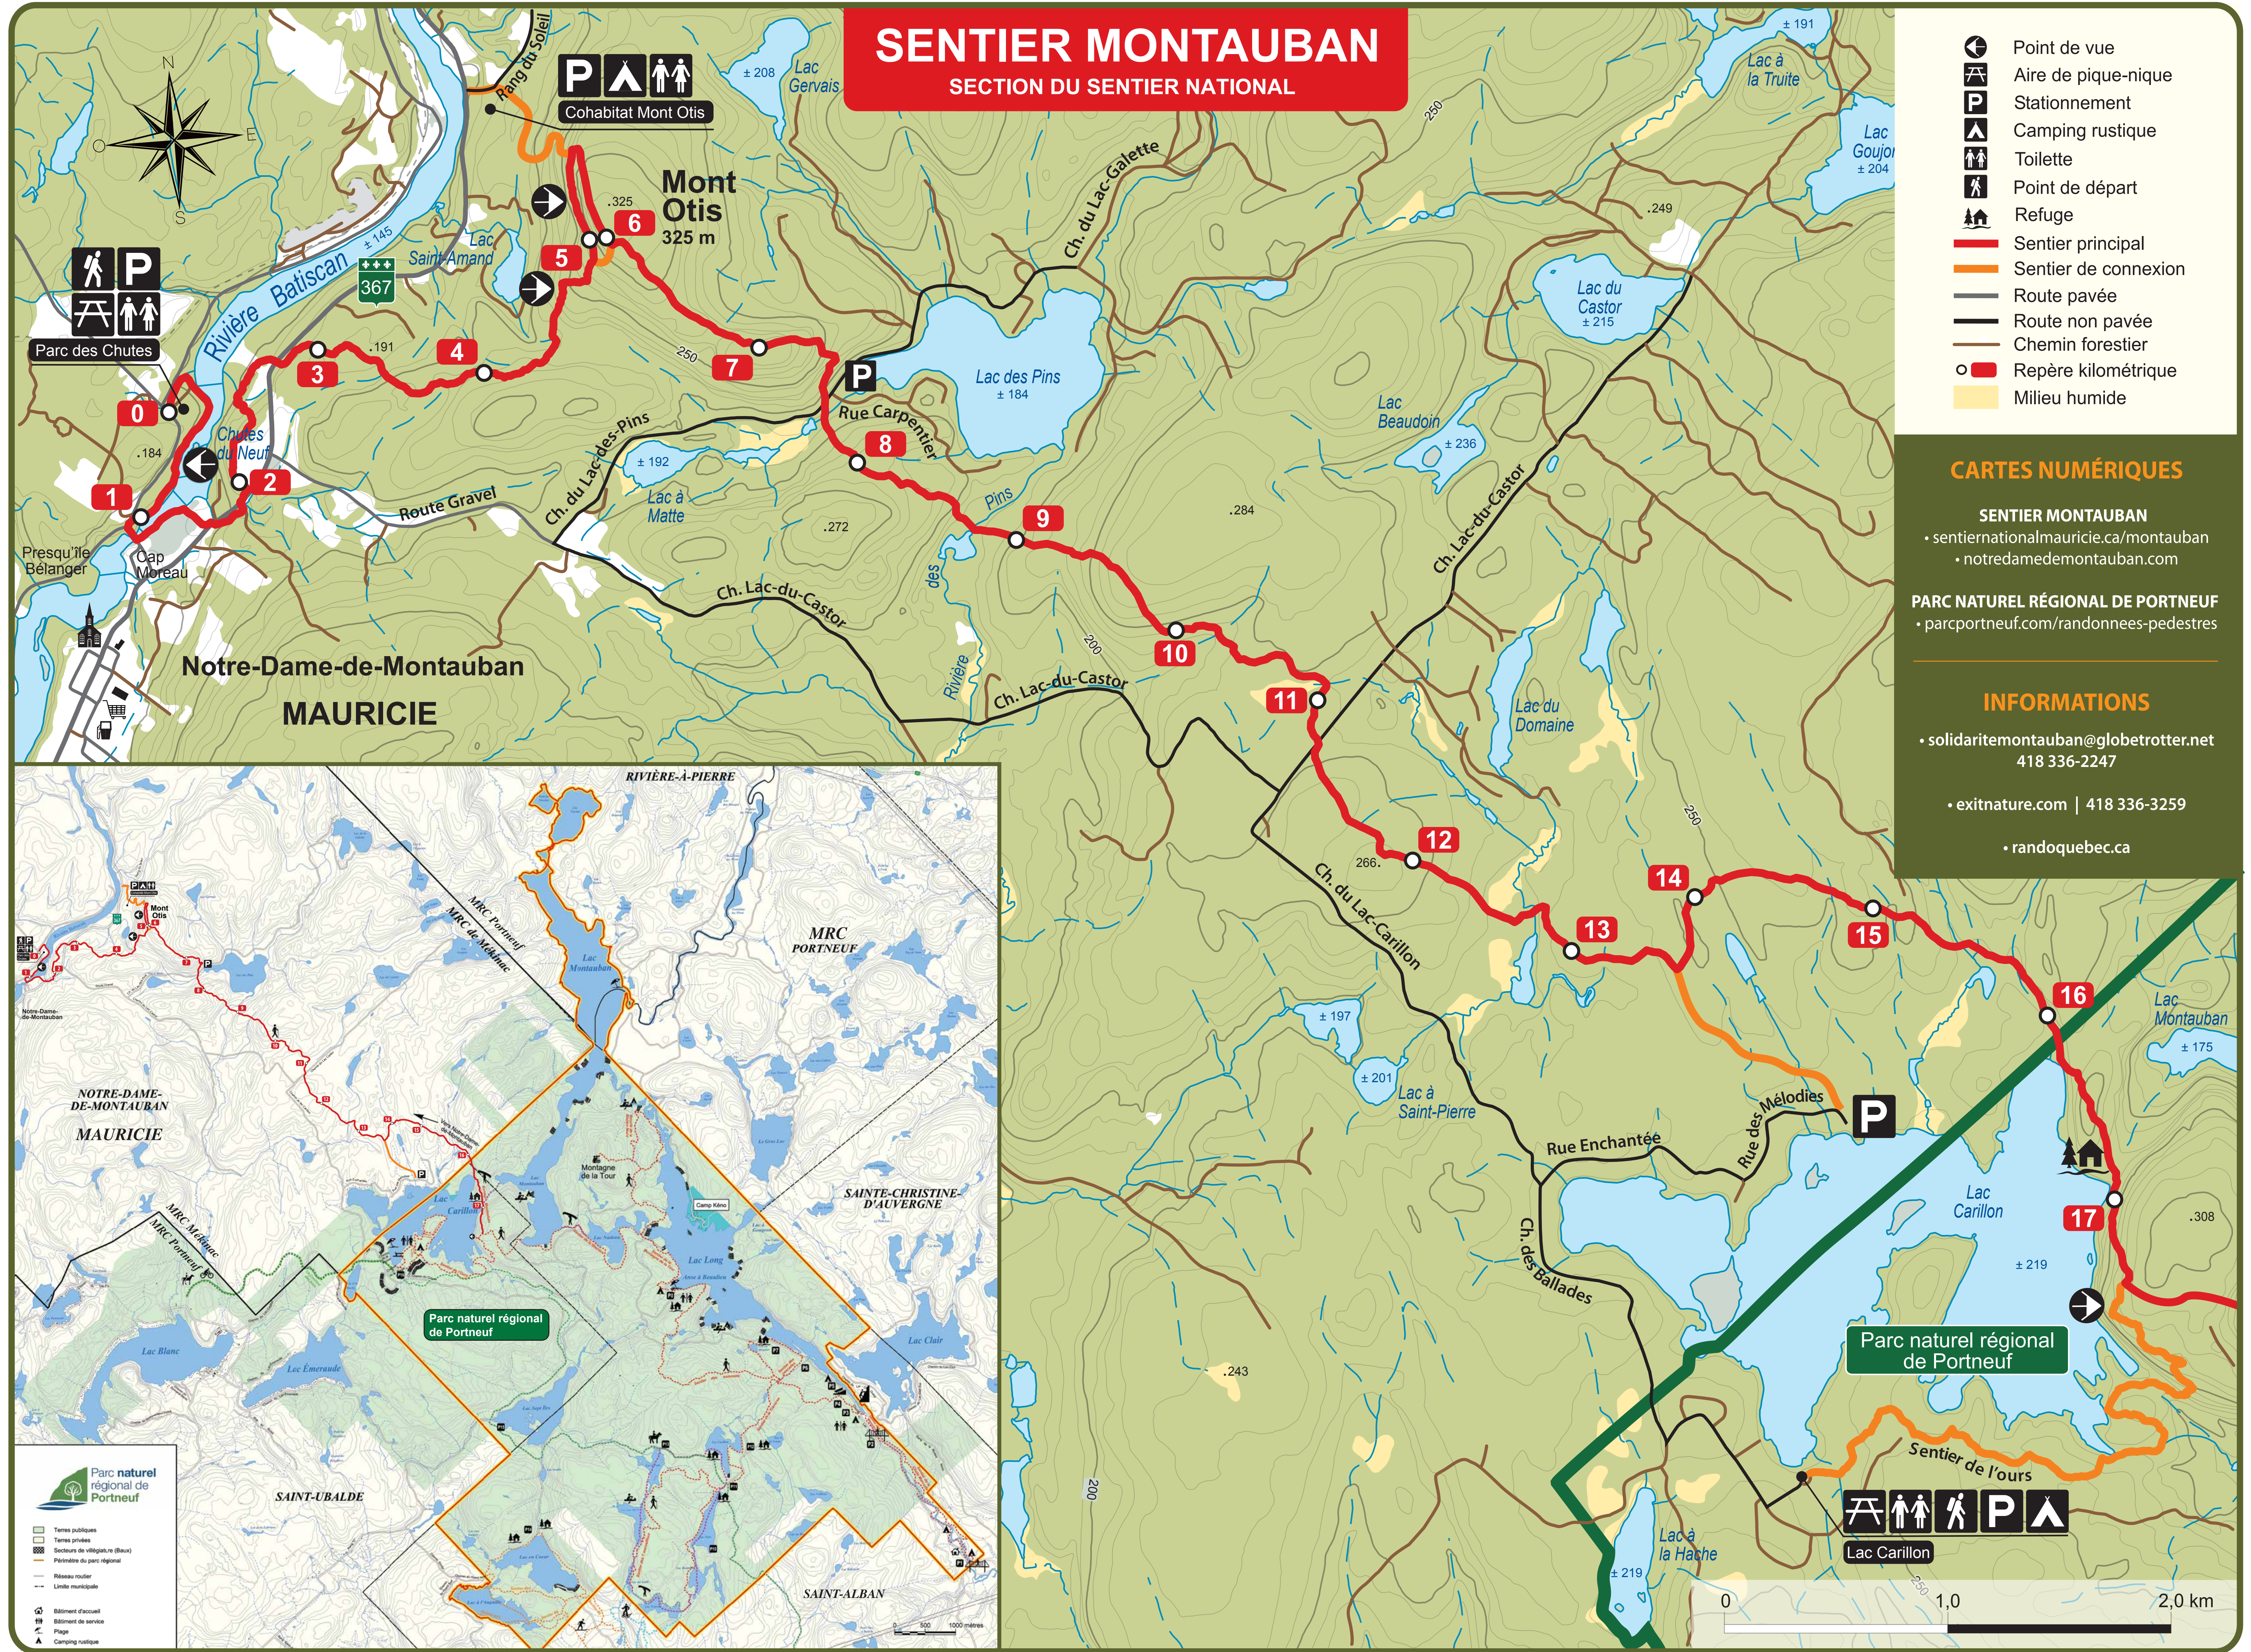

SENTIER MONTAUBAN

SECTION DU SENTIER NATIONAL

-  Point de vue
-  Aire de pique-nique
-  Stationnement
-  Camping rustique
-  Toilette
-  Point de départ
-  Refuge
-  Sentier principal
-  Sentier de connexion
-  Route pavée
-  Route non pavée
-  Chemin forestier
-  Repère kilométrique
-  Milieu humide

CARTES NUMÉRIQUES

SENTIER MONTAUBAN
 • sentiernationalmauricie.ca/montauban
 • notredamedemontauban.com

PARC NATUREL RÉGIONAL DE PORTNEUF
 • parcportneuf.com/randonnees-pedestres

INFORMATIONS

• solidaritemontauban@globetrotter.net
 418 336-2247

• exitnature.com | 418 336-3259

• randoquebec.ca

Parc naturel régional de Portneuf

-  Terres publiques
-  Terres privées
-  Secteurs de villégiature (Baux)
-  Périère du parc régional
-  Réseau routier
-  Limite municipale
-  Bâtiment d'accueil
-  Bâtiment de service
-  Pique
-  Camping rustique